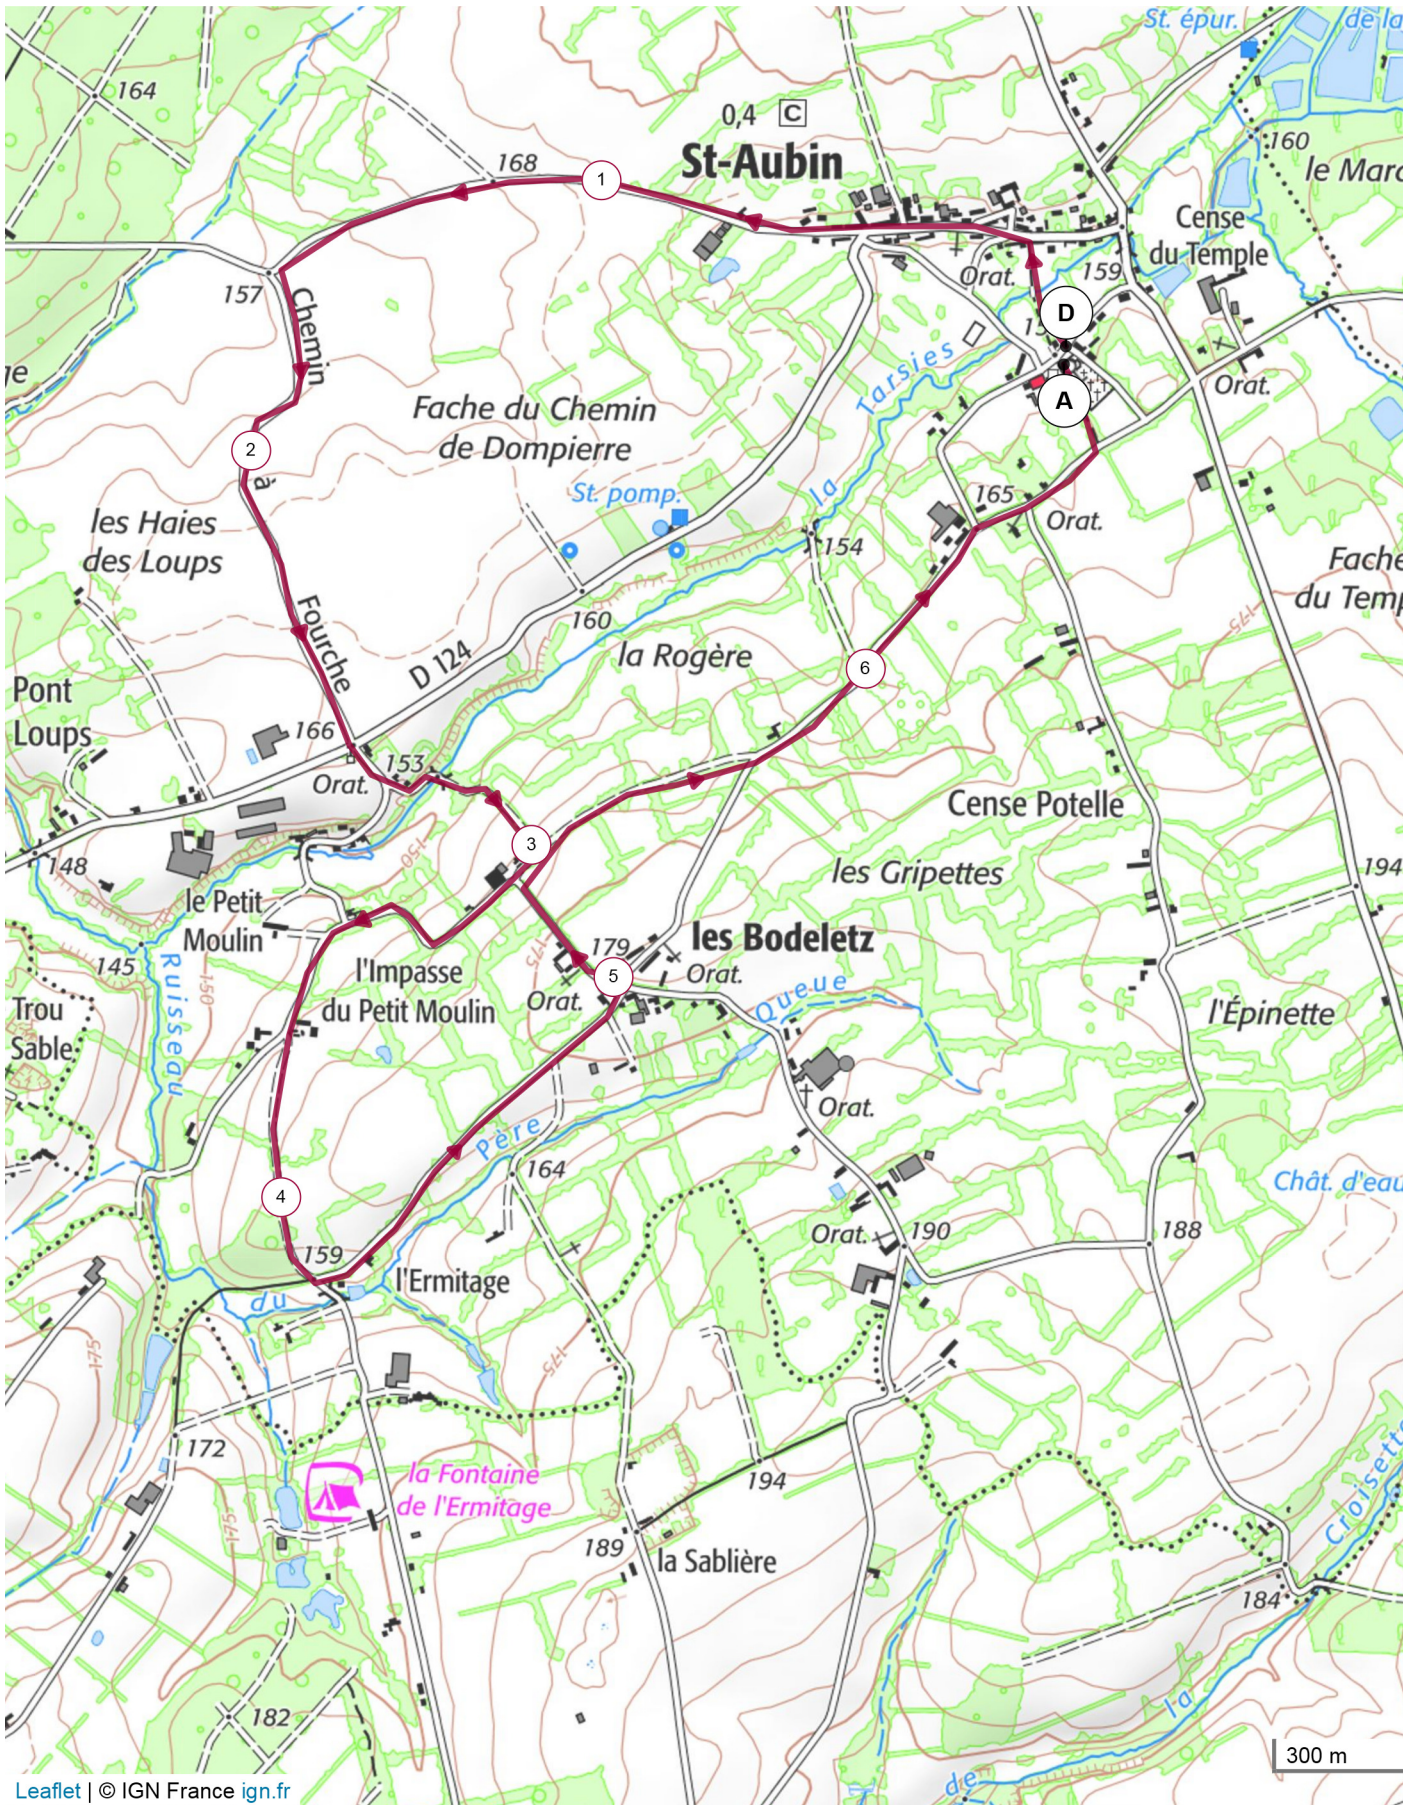

12665342 | Randonnée pédestre | SARS ST AUBIN

2021

Saint-Remy-Chaussée -> Saint-Remy-Chaussée

16.76 km ↑ 64 m ↓ 64 m ▲ 155 m ▲ 177 m

Le droit de reproduction est strictement réservé à un usage personnel et privé. Lors de la pratique de votre activité, veillez à respecter les propriétés et chemins privés et assurez-vous de la praticabilité du parcours.

© 2021 Openrunner